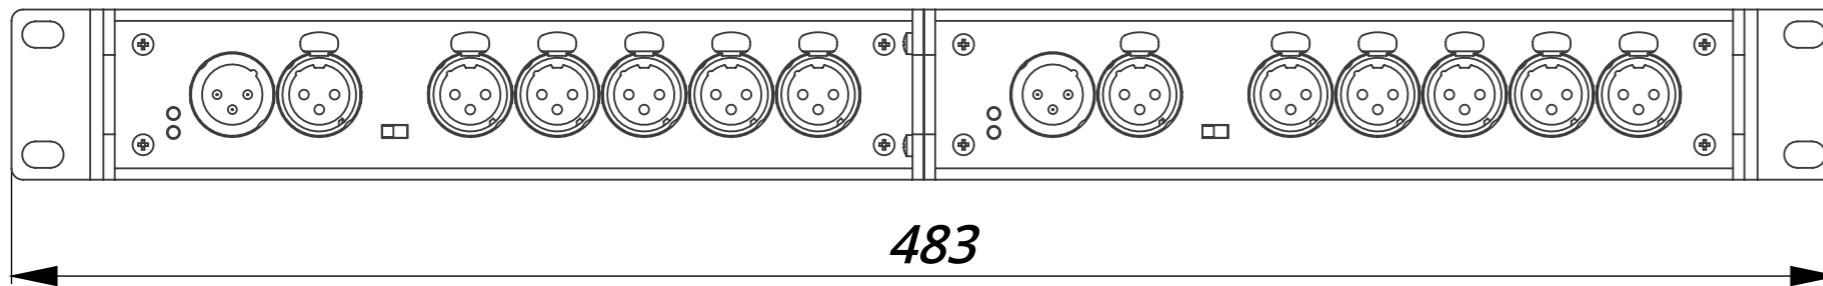

SA5 DMX СПЛИТТЕР/ УСИЛИТЕЛЬ СИГНАЛА

SA5 DMX СПЛИТТЕР/ УСИЛИТЕЛЬ СИГНАЛА

НАСТЕННОЕ ИСПОЛНЕНИЕ

SA5 DMX СПЛИТТЕР/ УСИЛИТЕЛЬ СИГНАЛА

КРЕПЛЕНИЕ НА СТРУБЦИНЕ

SA5 DMX СПЛИТТЕР/ УСИЛИТЕЛЬ СИГНАЛА

РЕКОВОЕ ИСПОЛНЕНИЕ

SA5

DMX СПЛИТТЕР/ УСИЛИТЕЛЬ СИГНАЛА

РЕКОВОЕ ИСПОЛНЕНИЕ С ДВУМЯ УСТРОЙСТВАМИ

483

438

156

45