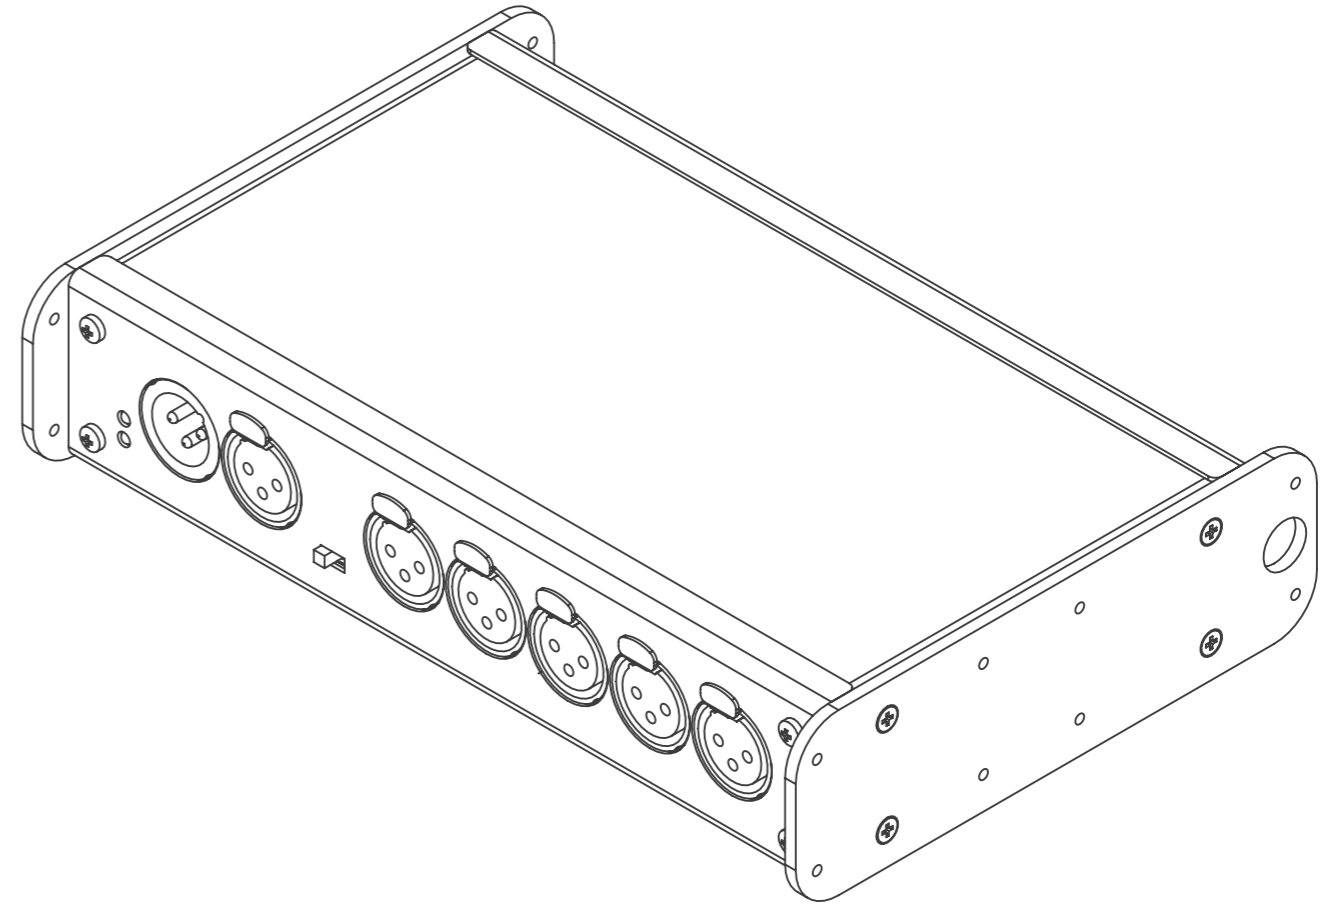

SA5 DMX СПЛИТТЕР/ УСИЛИТЕЛЬ СИГНАЛА

SA5 DMX СПЛИТТЕР/ УСИЛИТЕЛЬ СИГНАЛА

НАСТЕННОЕ ИСПОЛНЕНИЕ

SA5 DMX СПЛИТТЕР/ УСИЛИТЕЛЬ СИГНАЛА

КРЕПЛЕНИЕ НА СТРУБЦИНЕ

SA5 DMX СПЛИТТЕР/ УСИЛИТЕЛЬ СИГНАЛА

РЕКОВОЕ ИСПОЛНЕНИЕ

SA5

DMX СПЛИТТЕР/ УСИЛИТЕЛЬ СИГНАЛА

РЕКОВОЕ ИСПОЛНЕНИЕ С ДВУМЯ УСТРОЙСТВАМИ

483

438

156

45