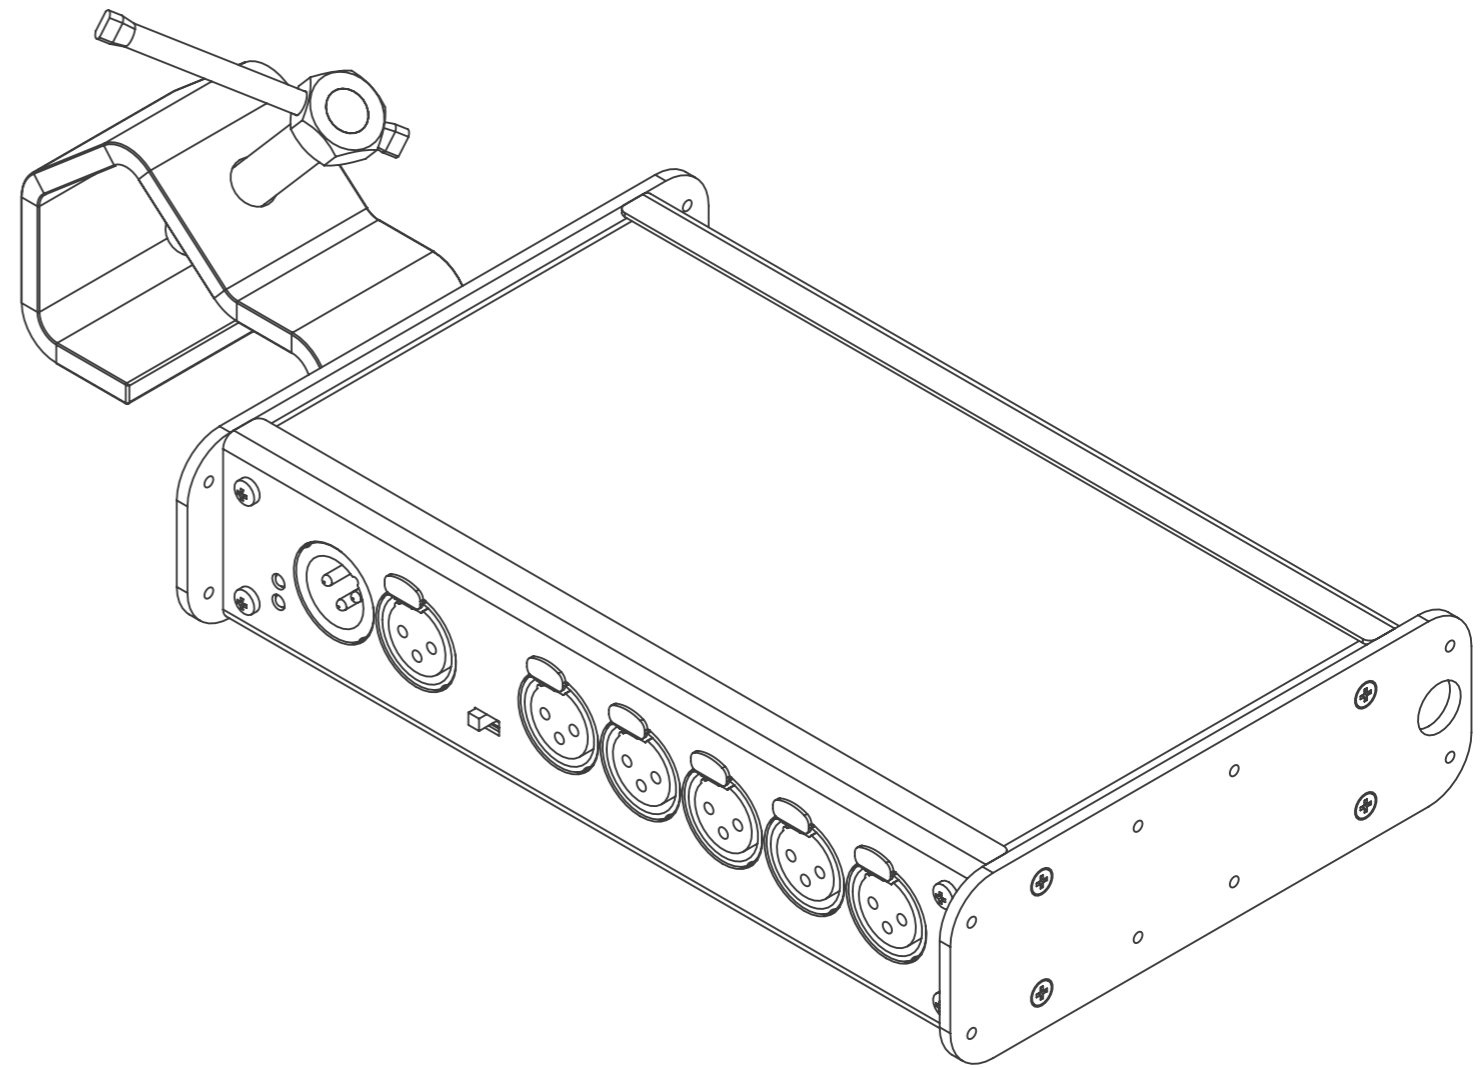

SA5 DMX СПЛИТТЕР/ УСИЛИТЕЛЬ СИГНАЛА

SA5 DMX СПЛИТТЕР/ УСИЛИТЕЛЬ СИГНАЛА

НАСТЕННОЕ ИСПОЛНЕНИЕ

SA5 DMX СПЛИТТЕР/ УСИЛИТЕЛЬ СИГНАЛА

КРЕПЛЕНИЕ НА СТРУБЦИНЕ

SA5 DMX СПЛИТТЕР/ УСИЛИТЕЛЬ СИГНАЛА

РЕКОВОЕ ИСПОЛНЕНИЕ

SA5

DMX СПЛИТТЕР/ УСИЛИТЕЛЬ СИГНАЛА

РЕКОВОЕ ИСПОЛНЕНИЕ С ДВУМЯ УСТРОЙСТВАМИ

483

438

156

45