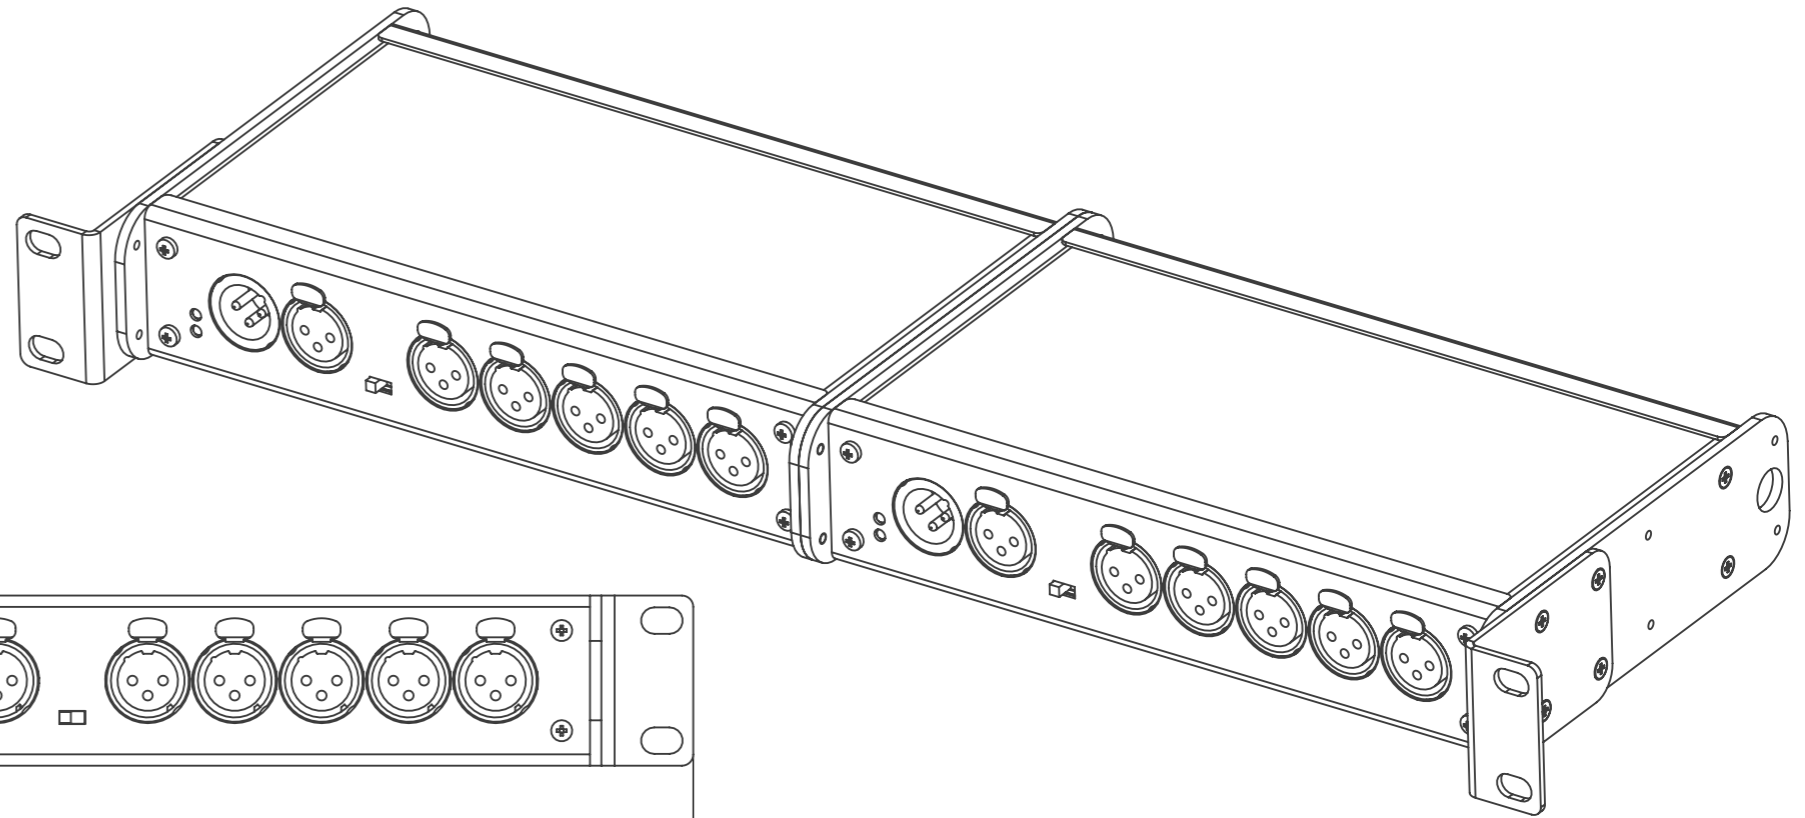

SA5 DMX СПЛИТТЕР/ УСИЛИТЕЛЬ СИГНАЛА

SA5 DMX СПЛИТТЕР/ УСИЛИТЕЛЬ СИГНАЛА

НАСТЕННОЕ ИСПОЛНЕНИЕ

SA5 DMX СПЛИТТЕР/ УСИЛИТЕЛЬ СИГНАЛА

КРЕПЛЕНИЕ НА СТРУБЦИНЕ

SA5 DMX СПЛИТТЕР/ УСИЛИТЕЛЬ СИГНАЛА

РЕКОВОЕ ИСПОЛНЕНИЕ

SA5

DMX СПЛИТТЕР/ УСИЛИТЕЛЬ СИГНАЛА

РЕКОВОЕ ИСПОЛНЕНИЕ С ДВУМЯ УСТРОЙСТВАМИ

483

438

156

45