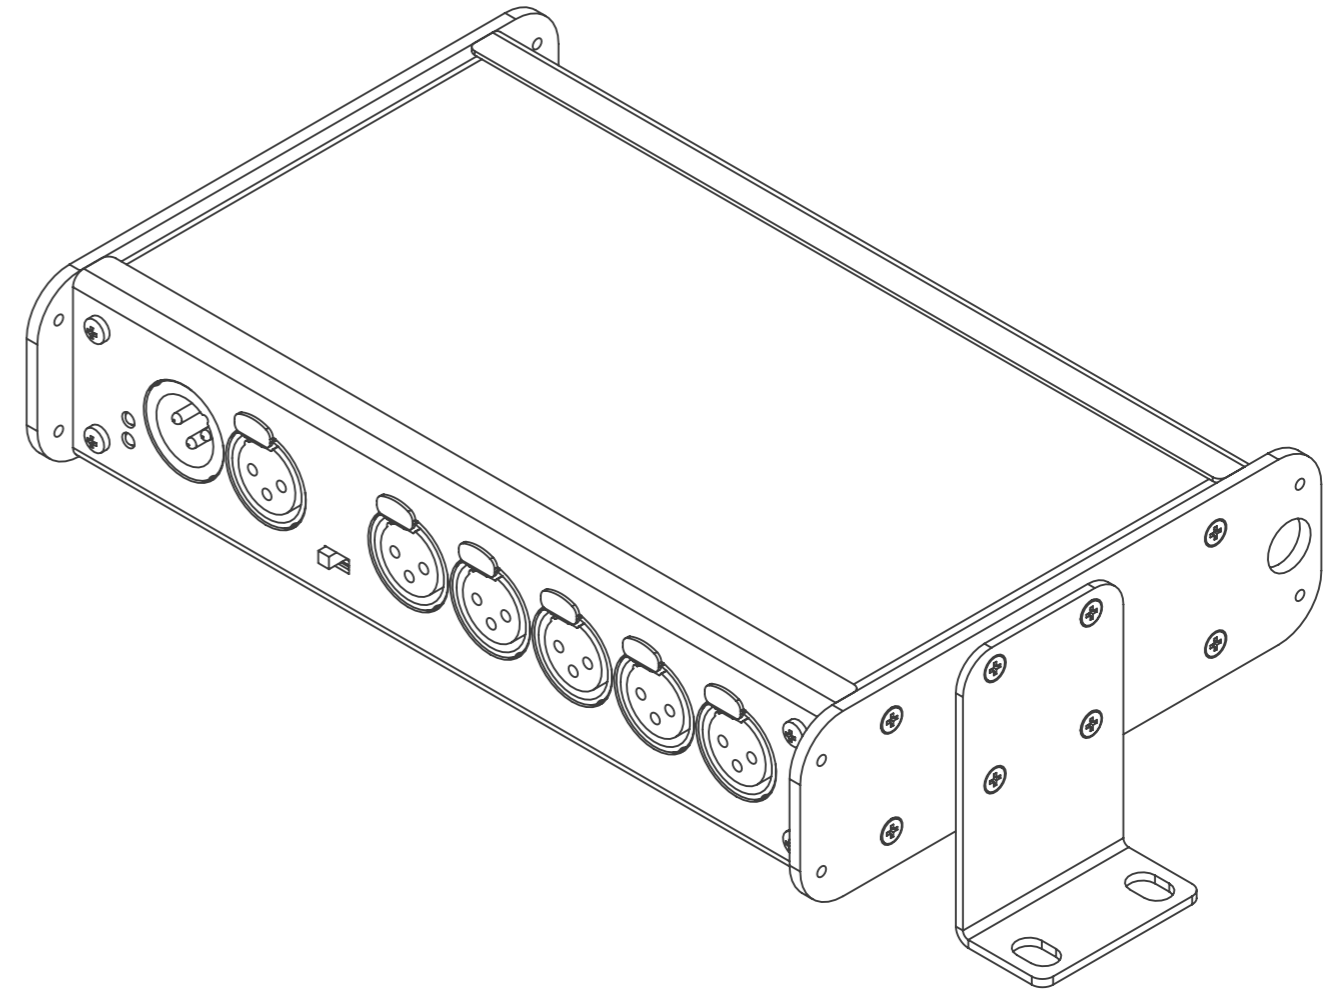

SA5 DMX СПЛИТТЕР/ УСИЛИТЕЛЬ СИГНАЛА

SA5 DMX СПЛИТТЕР/ УСИЛИТЕЛЬ СИГНАЛА

НАСТЕННОЕ ИСПОЛНЕНИЕ

SA5 DMX СПЛИТТЕР/ УСИЛИТЕЛЬ СИГНАЛА

КРЕПЛЕНИЕ НА СТРУБЦИНЕ

SA5 DMX СПЛИТТЕР/ УСИЛИТЕЛЬ СИГНАЛА

РЕКОВОЕ ИСПОЛНЕНИЕ

SA5

DMX СПЛИТТЕР/ УСИЛИТЕЛЬ СИГНАЛА

РЕКОВОЕ ИСПОЛНЕНИЕ С ДВУМЯ УСТРОЙСТВАМИ

483

438

156

45