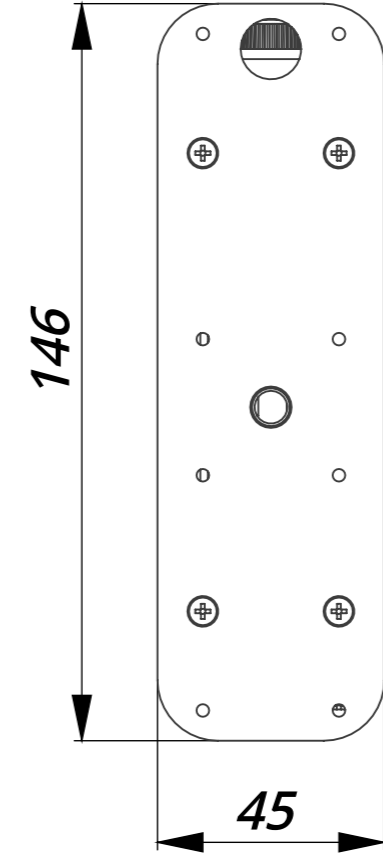

SA5 DMX СПЛИТТЕР/ УСИЛИТЕЛЬ СИГНАЛА

SA5 DMX СПЛИТТЕР/ УСИЛИТЕЛЬ СИГНАЛА

НАСТЕННОЕ ИСПОЛНЕНИЕ

SA5 DMX СПЛИТТЕР/ УСИЛИТЕЛЬ СИГНАЛА

КРЕПЛЕНИЕ НА СТРУБЦИНЕ

SA5 DMX СПЛИТТЕР/ УСИЛИТЕЛЬ СИГНАЛА

РЕКОВОЕ ИСПОЛНЕНИЕ

SA5

DMX СПЛИТТЕР/ УСИЛИТЕЛЬ СИГНАЛА

РЕКОВОЕ ИСПОЛНЕНИЕ С ДВУМЯ УСТРОЙСТВАМИ

483

438

156

45