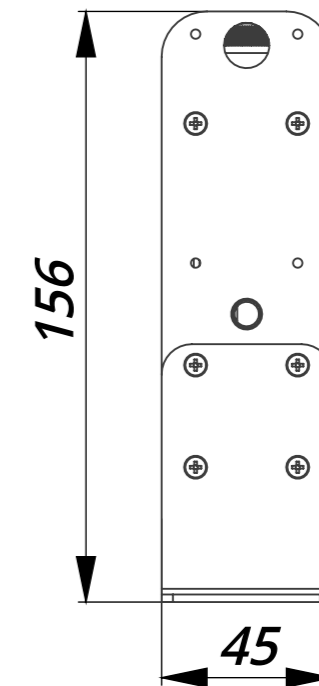

SA5 DMX СПЛИТТЕР/ УСИЛИТЕЛЬ СИГНАЛА

SA5 DMX СПЛИТТЕР/ УСИЛИТЕЛЬ СИГНАЛА

НАСТЕННОЕ ИСПОЛНЕНИЕ

SA5 DMX СПЛИТТЕР/ УСИЛИТЕЛЬ СИГНАЛА

КРЕПЛЕНИЕ НА СТРУБЦИНЕ

SA5 DMX СПЛИТТЕР/ УСИЛИТЕЛЬ СИГНАЛА

РЕКОВОЕ ИСПОЛНЕНИЕ

SA5

DMX СПЛИТТЕР/ УСИЛИТЕЛЬ СИГНАЛА

РЕКОВОЕ ИСПОЛНЕНИЕ С ДВУМЯ УСТРОЙСТВАМИ

483

438

156

45