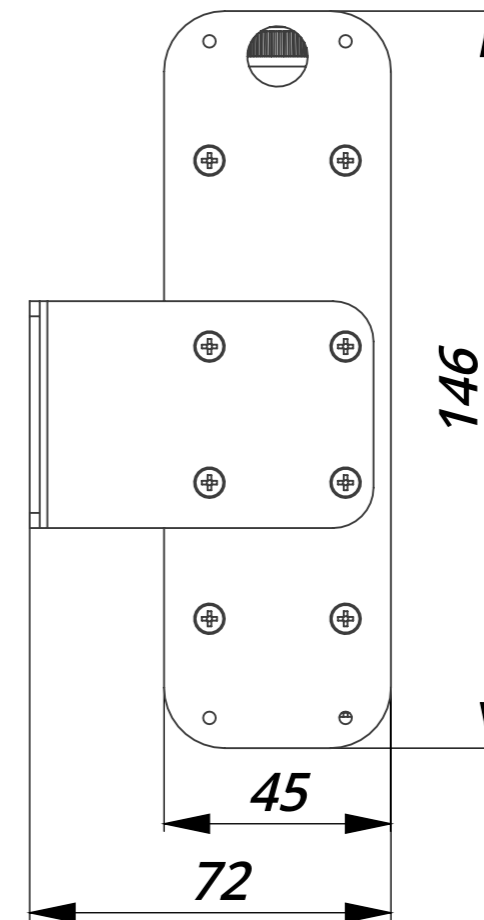

SA5 DMX СПЛИТТЕР/ УСИЛИТЕЛЬ СИГНАЛА

SA5 DMX СПЛИТТЕР/ УСИЛИТЕЛЬ СИГНАЛА

НАСТЕННОЕ ИСПОЛНЕНИЕ

SA5 DMX СПЛИТТЕР/ УСИЛИТЕЛЬ СИГНАЛА

КРЕПЛЕНИЕ НА СТРУБЦИНЕ

SA5 DMX СПЛИТТЕР/ УСИЛИТЕЛЬ СИГНАЛА

РЕКОВОЕ ИСПОЛНЕНИЕ

SA5

DMX СПЛИТТЕР/ УСИЛИТЕЛЬ СИГНАЛА

РЕКОВОЕ ИСПОЛНЕНИЕ С ДВУМЯ УСТРОЙСТВАМИ

483

438

156

45