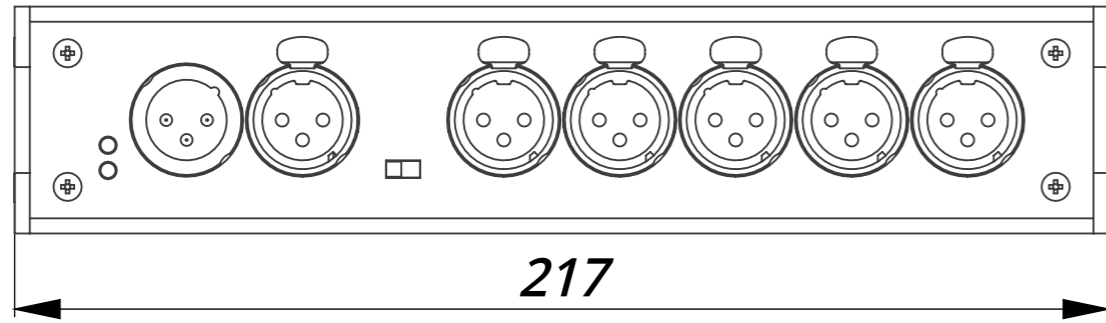

SA5 DMX СПЛИТТЕР/ УСИЛИТЕЛЬ СИГНАЛА

SA5 DMX СПЛИТТЕР/ УСИЛИТЕЛЬ СИГНАЛА

НАСТЕННОЕ ИСПОЛНЕНИЕ

SA5 DMX СПЛИТТЕР/ УСИЛИТЕЛЬ СИГНАЛА

КРЕПЛЕНИЕ НА СТРУБЦИНЕ

SA5 DMX СПЛИТТЕР/ УСИЛИТЕЛЬ СИГНАЛА

РЕКОВОЕ ИСПОЛНЕНИЕ

SA5

DMX СПЛИТТЕР/ УСИЛИТЕЛЬ СИГНАЛА

РЕКОВОЕ ИСПОЛНЕНИЕ С ДВУМЯ УСТРОЙСТВАМИ

483

438

156

45