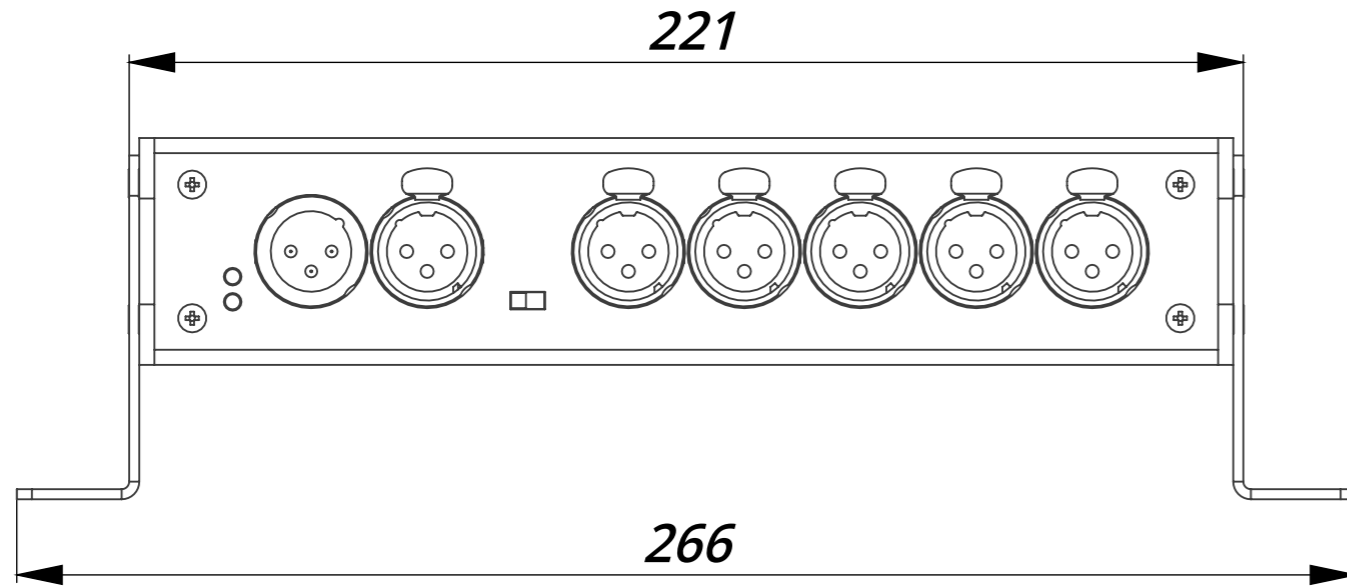

SA5 DMX СПЛИТТЕР/ УСИЛИТЕЛЬ СИГНАЛА

SA5 DMX СПЛИТТЕР/ УСИЛИТЕЛЬ СИГНАЛА

НАСТЕННОЕ ИСПОЛНЕНИЕ

SA5 DMX СПЛИТТЕР/ УСИЛИТЕЛЬ СИГНАЛА

КРЕПЛЕНИЕ НА СТРУБЦИНЕ

SA5 DMX СПЛИТТЕР/ УСИЛИТЕЛЬ СИГНАЛА

РЕКОВОЕ ИСПОЛНЕНИЕ

SA5

DMX СПЛИТТЕР/ УСИЛИТЕЛЬ СИГНАЛА

РЕКОВОЕ ИСПОЛНЕНИЕ С ДВУМЯ УСТРОЙСТВАМИ

483

438

156

45