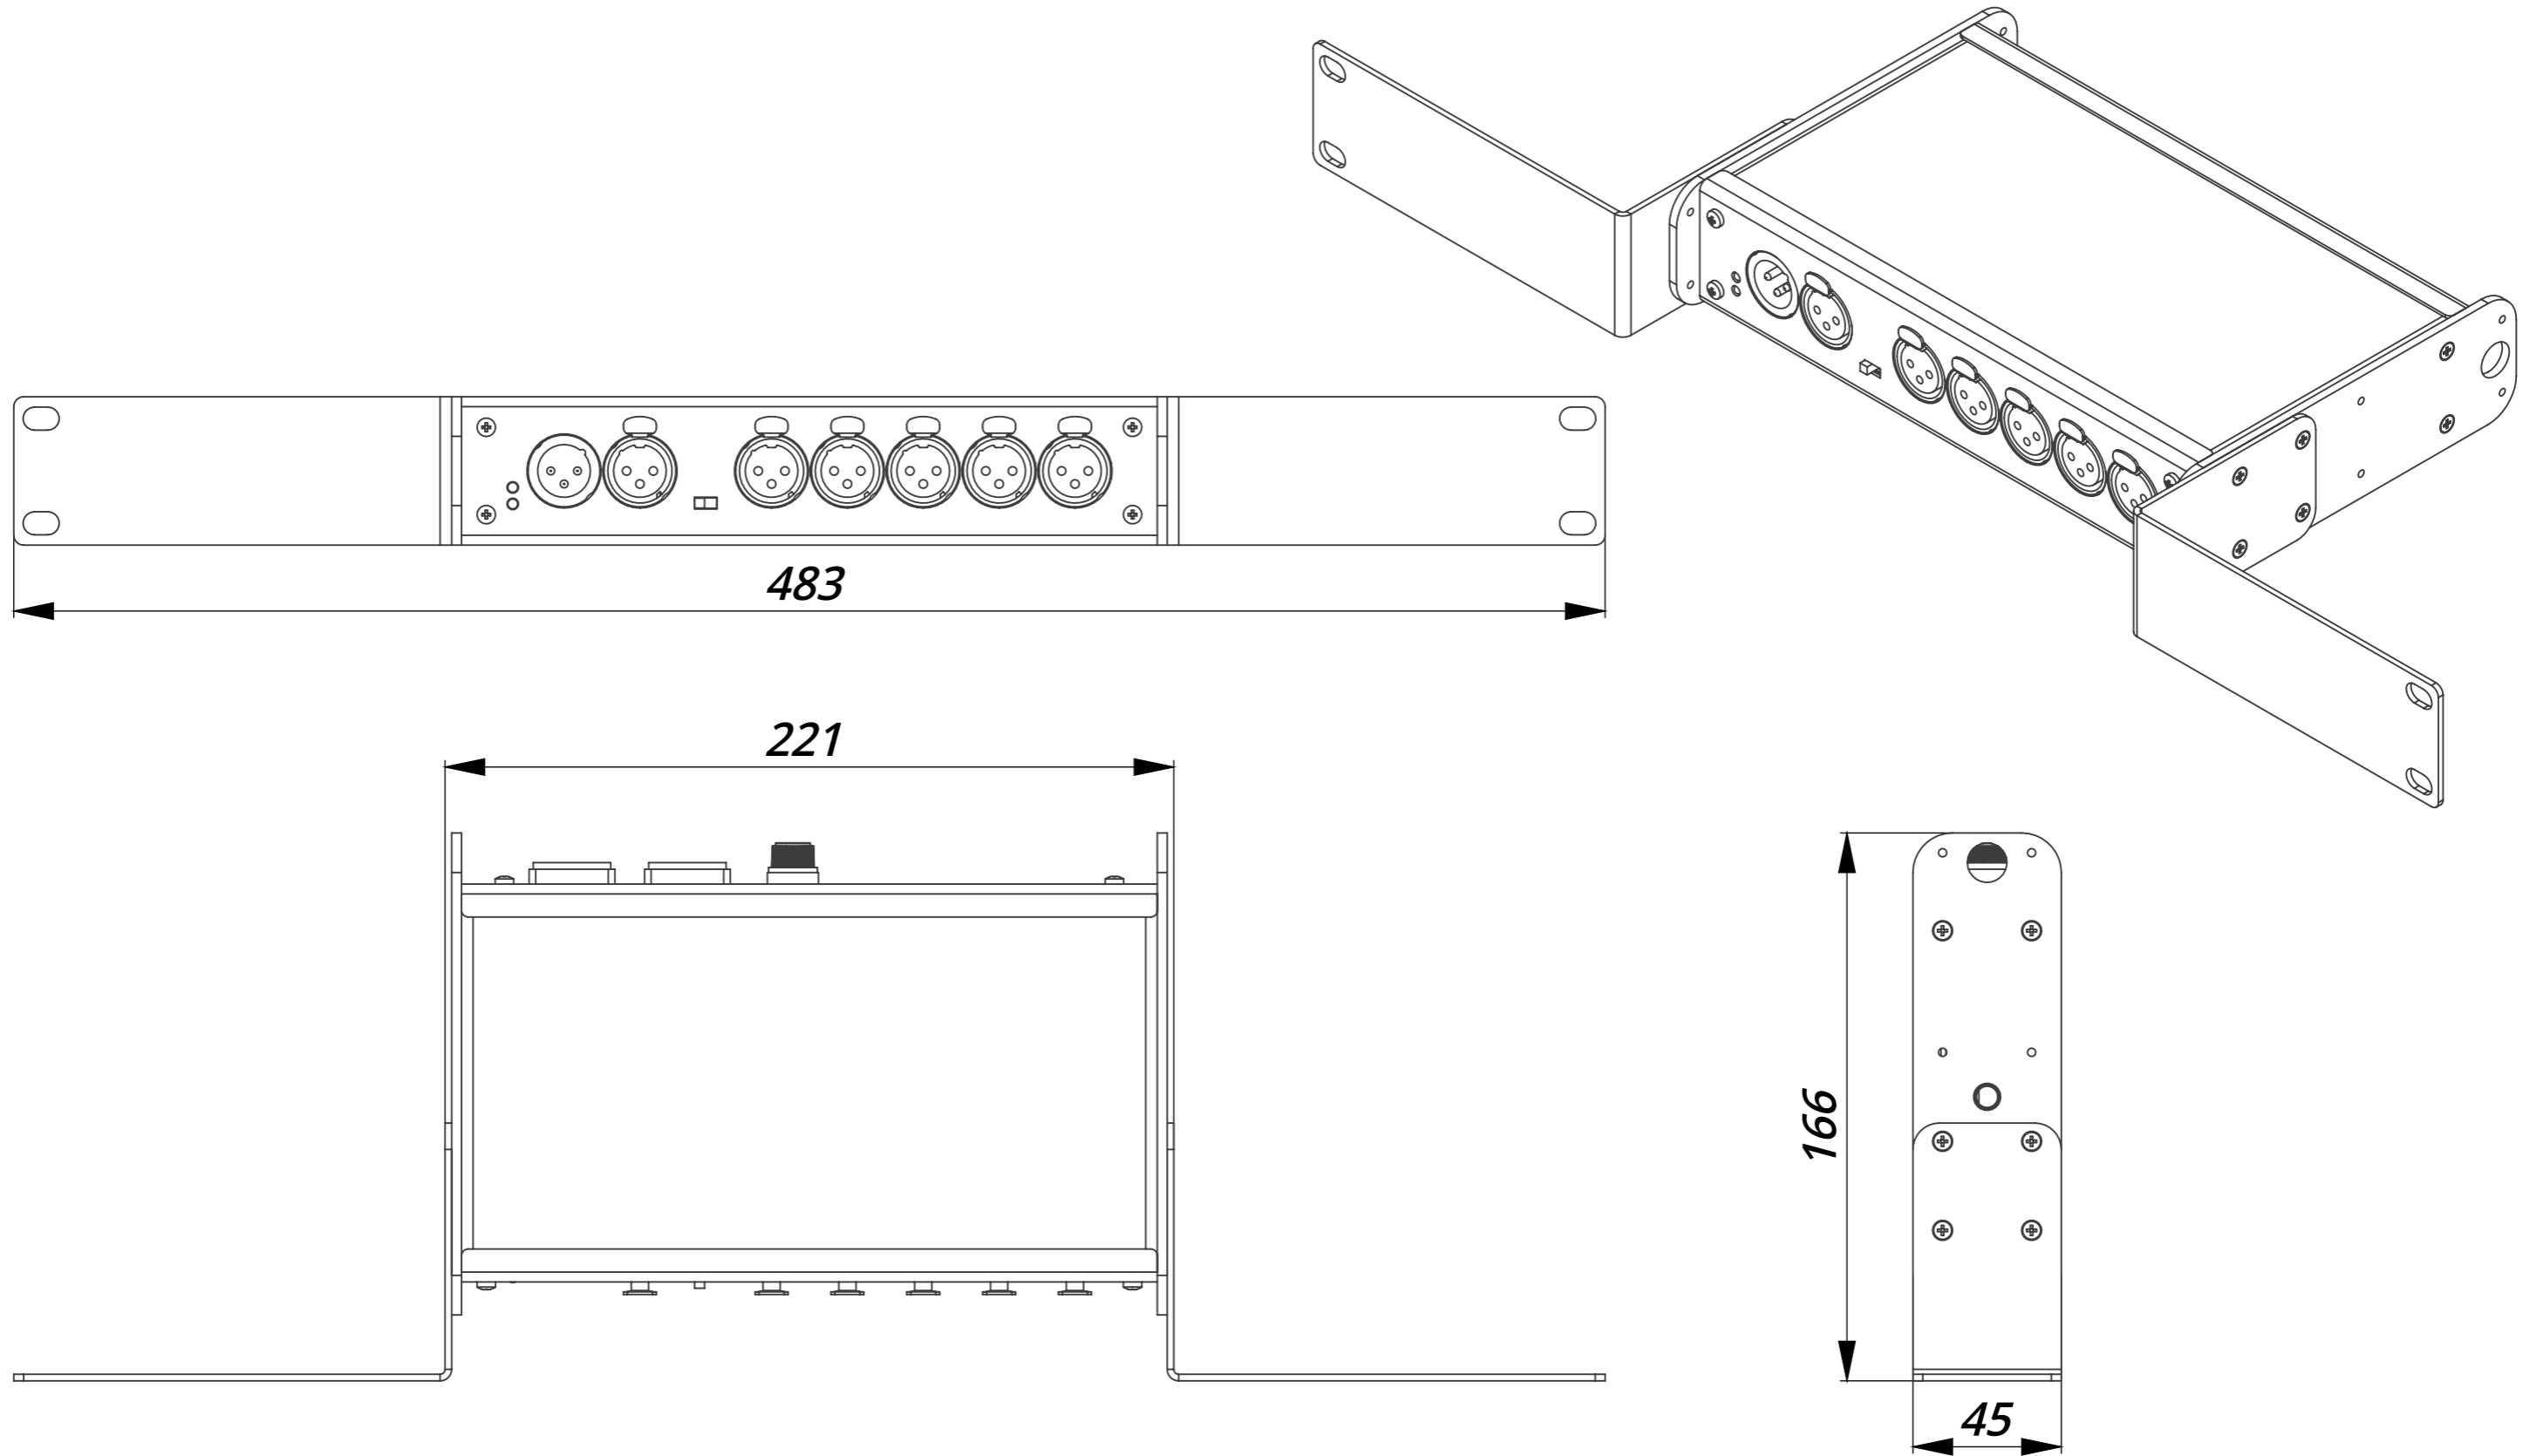

SA5 DMX СПЛИТТЕР/ УСИЛИТЕЛЬ СИГНАЛА

SA5 DMX СПЛИТТЕР/ УСИЛИТЕЛЬ СИГНАЛА

НАСТЕННОЕ ИСПОЛНЕНИЕ

SA5 DMX СПЛИТТЕР/ УСИЛИТЕЛЬ СИГНАЛА

КРЕПЛЕНИЕ НА СТРУБЦИНЕ

SA5 DMX СПЛИТТЕР/ УСИЛИТЕЛЬ СИГНАЛА

РЕКОВОЕ ИСПОЛНЕНИЕ

SA5

DMX СПЛИТТЕР/ УСИЛИТЕЛЬ СИГНАЛА

РЕКОВОЕ ИСПОЛНЕНИЕ С ДВУМЯ УСТРОЙСТВАМИ

483

438

156

45