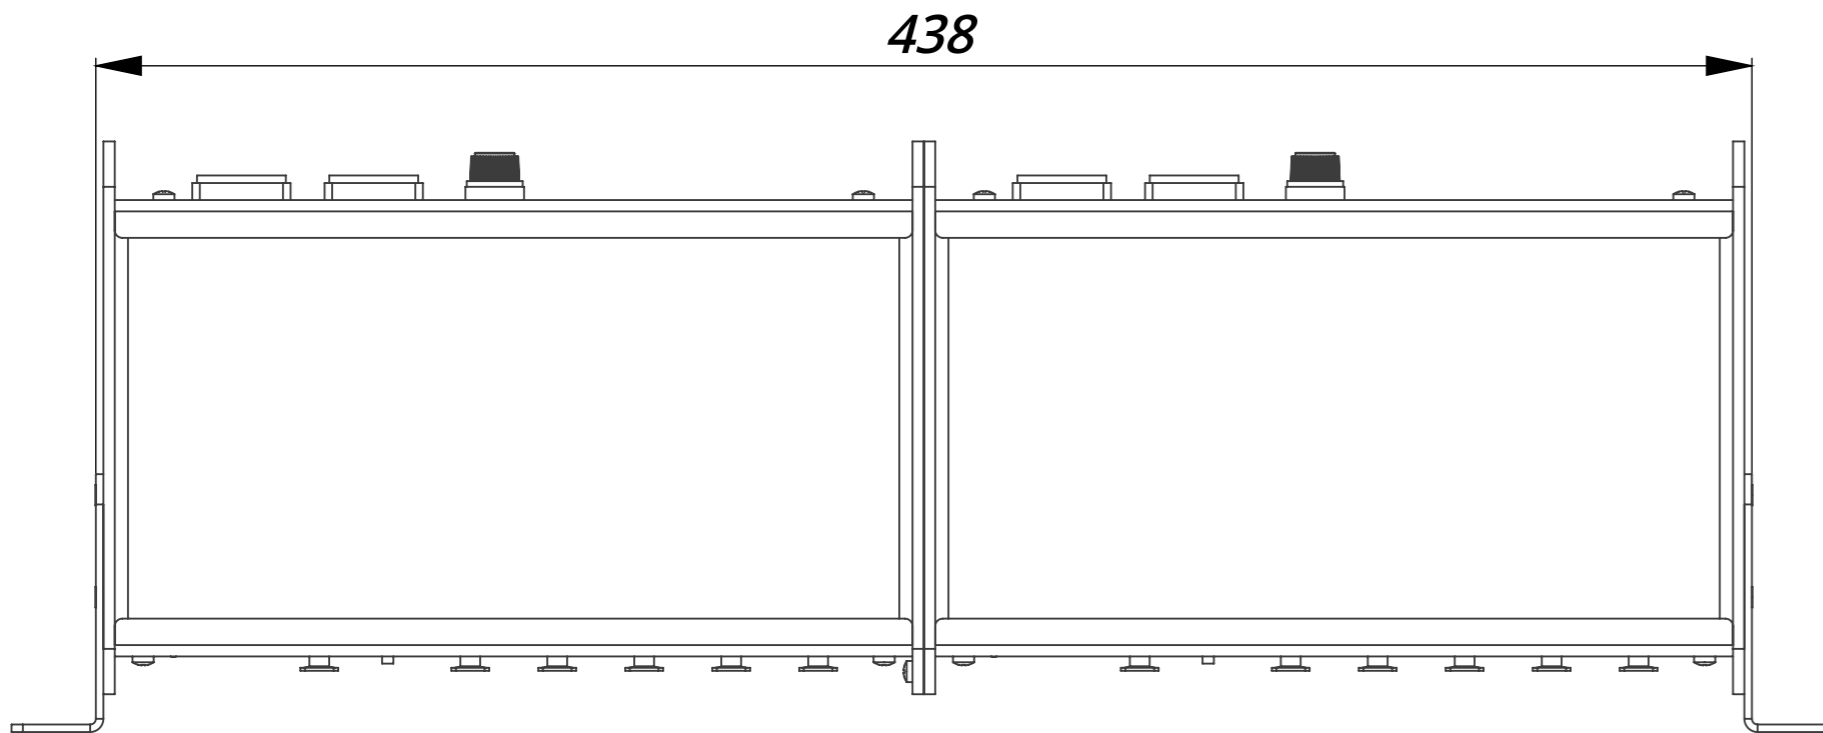

SA5

DMX СПЛИТТЕР/ УСИЛИТЕЛЬ СИГНАЛА

РЕКОВОЕ ИСПОЛНЕНИЕ С ДВУМЯ УСТРОЙСТВАМИ

483

438

156

45