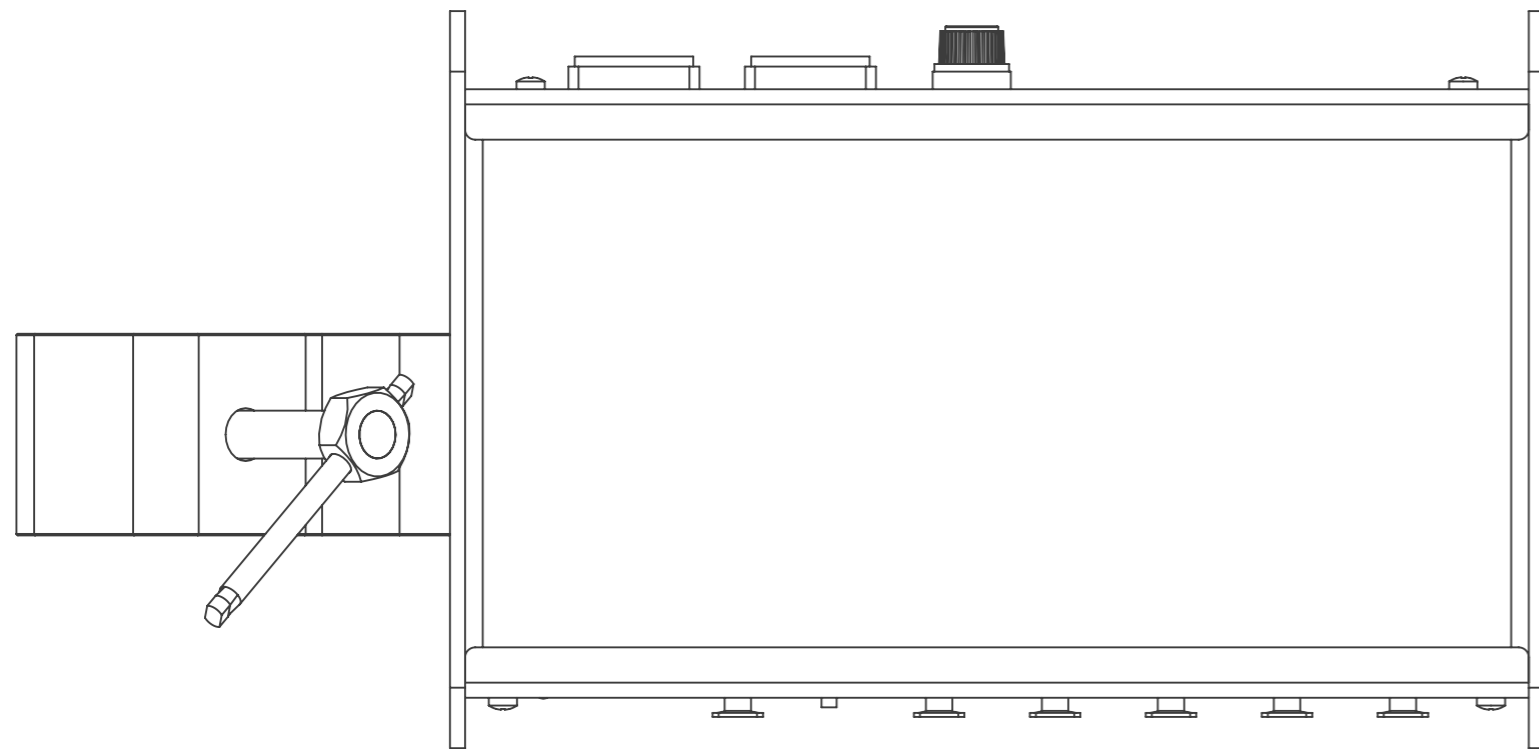

SA5 DMX СПЛИТТЕР/ УСИЛИТЕЛЬ СИГНАЛА

SA5 DMX СПЛИТТЕР/ УСИЛИТЕЛЬ СИГНАЛА

НАСТЕННОЕ ИСПОЛНЕНИЕ

SA5 DMX СПЛИТТЕР/ УСИЛИТЕЛЬ СИГНАЛА

КРЕПЛЕНИЕ НА СТРУБЦИНЕ

SA5 DMX СПЛИТТЕР/ УСИЛИТЕЛЬ СИГНАЛА

РЕКОВОЕ ИСПОЛНЕНИЕ

SA5

DMX СПЛИТТЕР/ УСИЛИТЕЛЬ СИГНАЛА

РЕКОВОЕ ИСПОЛНЕНИЕ С ДВУМЯ УСТРОЙСТВАМИ

483

438

156

45