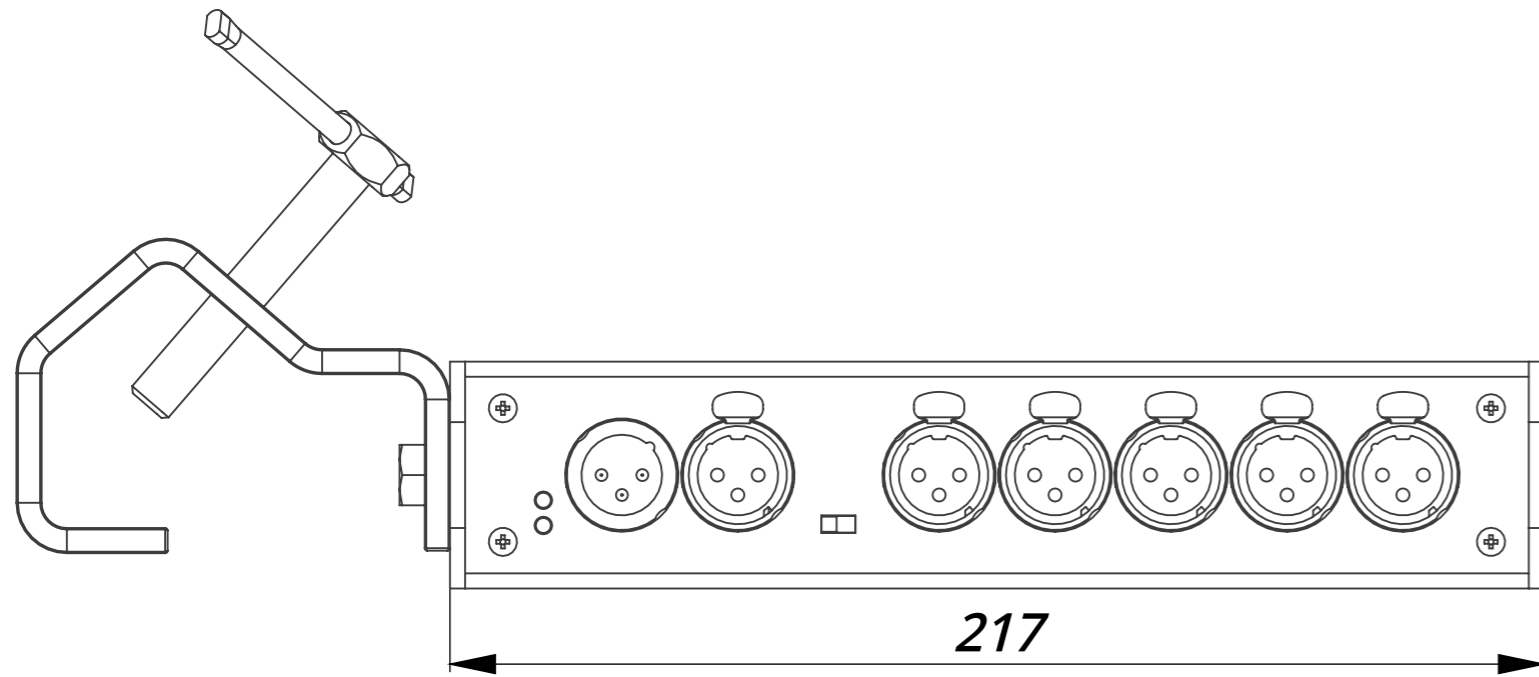

SA5 DMX СПЛИТТЕР/ УСИЛИТЕЛЬ СИГНАЛА

SA5 DMX СПЛИТТЕР/ УСИЛИТЕЛЬ СИГНАЛА

НАСТЕННОЕ ИСПОЛНЕНИЕ

SA5 DMX СПЛИТТЕР/ УСИЛИТЕЛЬ СИГНАЛА

КРЕПЛЕНИЕ НА СТРУБЦИНЕ

SA5 DMX СПЛИТТЕР/ УСИЛИТЕЛЬ СИГНАЛА

РЕКОВОЕ ИСПОЛНЕНИЕ

SA5

DMX СПЛИТТЕР/ УСИЛИТЕЛЬ СИГНАЛА

РЕКОВОЕ ИСПОЛНЕНИЕ С ДВУМЯ УСТРОЙСТВАМИ

483

438

156

45