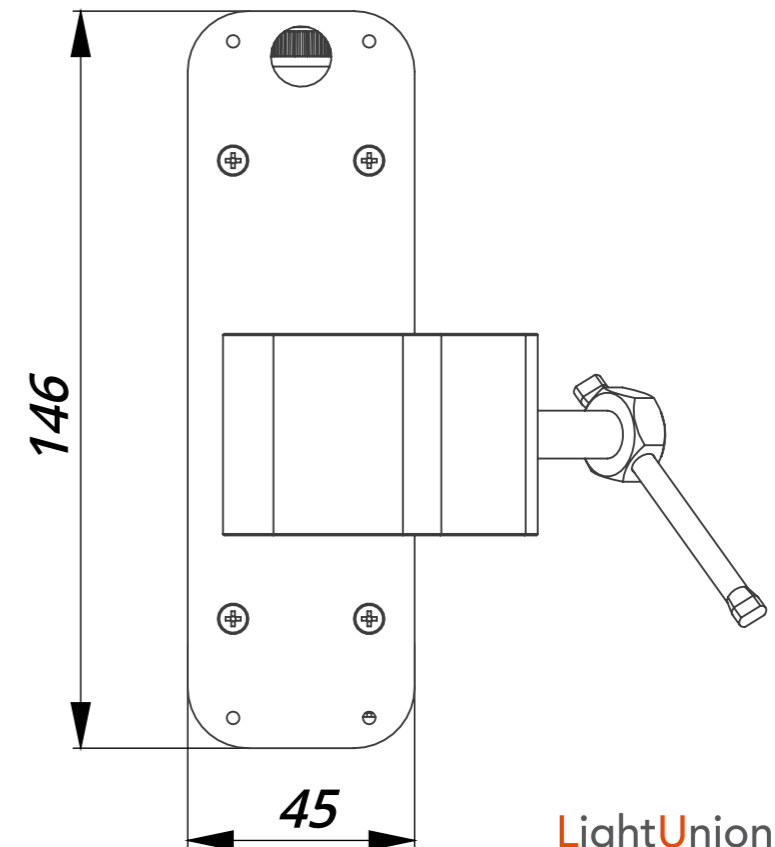

SA5 DMX СПЛИТТЕР/ УСИЛИТЕЛЬ СИГНАЛА

SA5 DMX СПЛИТТЕР/ УСИЛИТЕЛЬ СИГНАЛА

НАСТЕННОЕ ИСПОЛНЕНИЕ

SA5 DMX СПЛИТТЕР/ УСИЛИТЕЛЬ СИГНАЛА

КРЕПЛЕНИЕ НА СТРУБЦИНЕ

SA5 DMX СПЛИТТЕР/ УСИЛИТЕЛЬ СИГНАЛА

РЕКОВОЕ ИСПОЛНЕНИЕ

SA5

DMX СПЛИТТЕР/ УСИЛИТЕЛЬ СИГНАЛА

РЕКОВОЕ ИСПОЛНЕНИЕ С ДВУМЯ УСТРОЙСТВАМИ

483

438

156

45